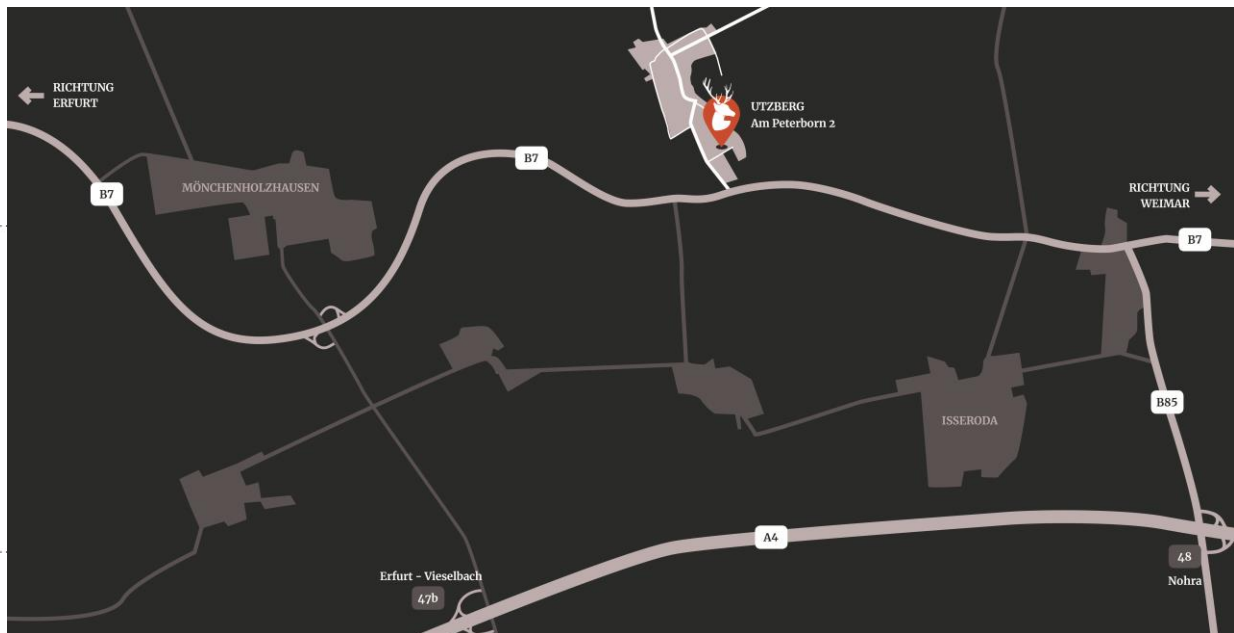

Gute Anreise - so kommen Sie auf die Land Alm

Navigationsadresse:
Am Peterborn 2, 99428 Grammetal OT Utzberg

Die Land Alm befindet sich an der Bundesstraße B7
am Abzweig nach Utzberg gegenüber dem Firmengeländer
der Vibra Maschinenfabrik Schultheis GmbH & Co