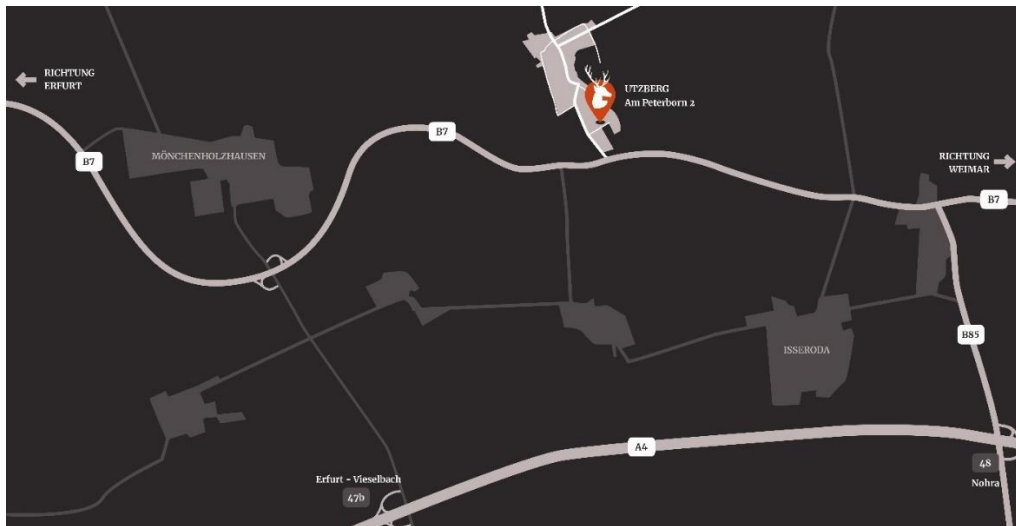

Navigationsadresse:

Am Peterborn 2, 99428 Grammetal OT Utzberg

**Die Land Alm befindet sich an der Bundesstraße B7
am Abzweig nach Utzberg gegenüber dem Firmengelände
der Vibra Maschinenfabrik Schultheis GmbH & Co.**